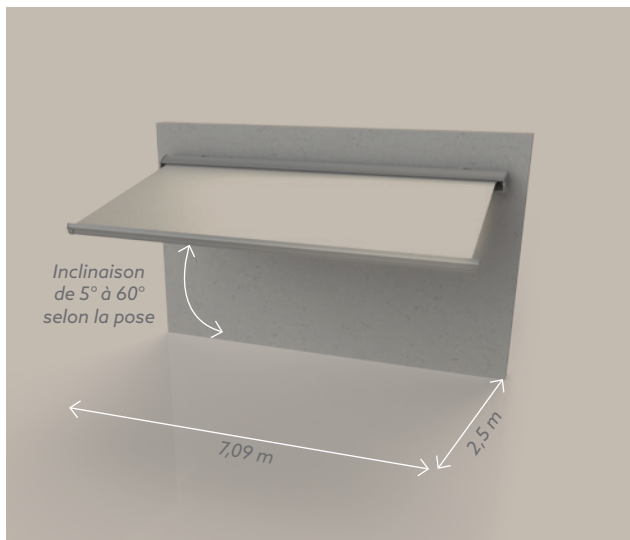

VISSERIE INOX A4

BRAS À CÂBLES GAÎNÉS LUBRIFIÉS

TENSION DE BRAS ASSURÉE PAR 2 RESSORTS EN ACIER GALVANISÉ

SILENCE DE MANŒUVRE GARANTI PAR DES BAGUES EN MATÉRIAU COMPOSITE AUTOLUBRIFIÉES

5 ANS DE GARANTIE SUR LE PRODUIT

Pare-soleil

Enroulée à l'abri des intempéries dans la barre de charge en aluminium extrudé, cette toile verticale vous permettra d'optimiser l'ombre ou encore de masquer un vis-à-vis gênant.

Automatismes et capteur vent

Simplifiez-vous la vie !
Équipé de capteurs et motorisé, vous pourrez télécommander votre store ou le piloter par smartphone et tablette, grâce à la technologie Connexoon.

Connexoon

Chauffage

Prolongez vos soirées même lorsque le temps se rafraîchit avec notre système de chauffage extérieur. Fixé au mur, ses 2 000 Watts réchaufferont les plus frileux.

Toiles

Les stores Coublanc peuvent être équipés avec la majorité des toiles existantes. En acrylique, en PVC ou technique, choisissez votre toile en fonction de vos besoins.

Couleurs

Donnez à votre store la couleur qui embellira votre extérieur, en choisissant de fondre votre produit dans le paysage ou en créant un objet de décoration à part entière.

COUBLANC

L'extérieur se vit