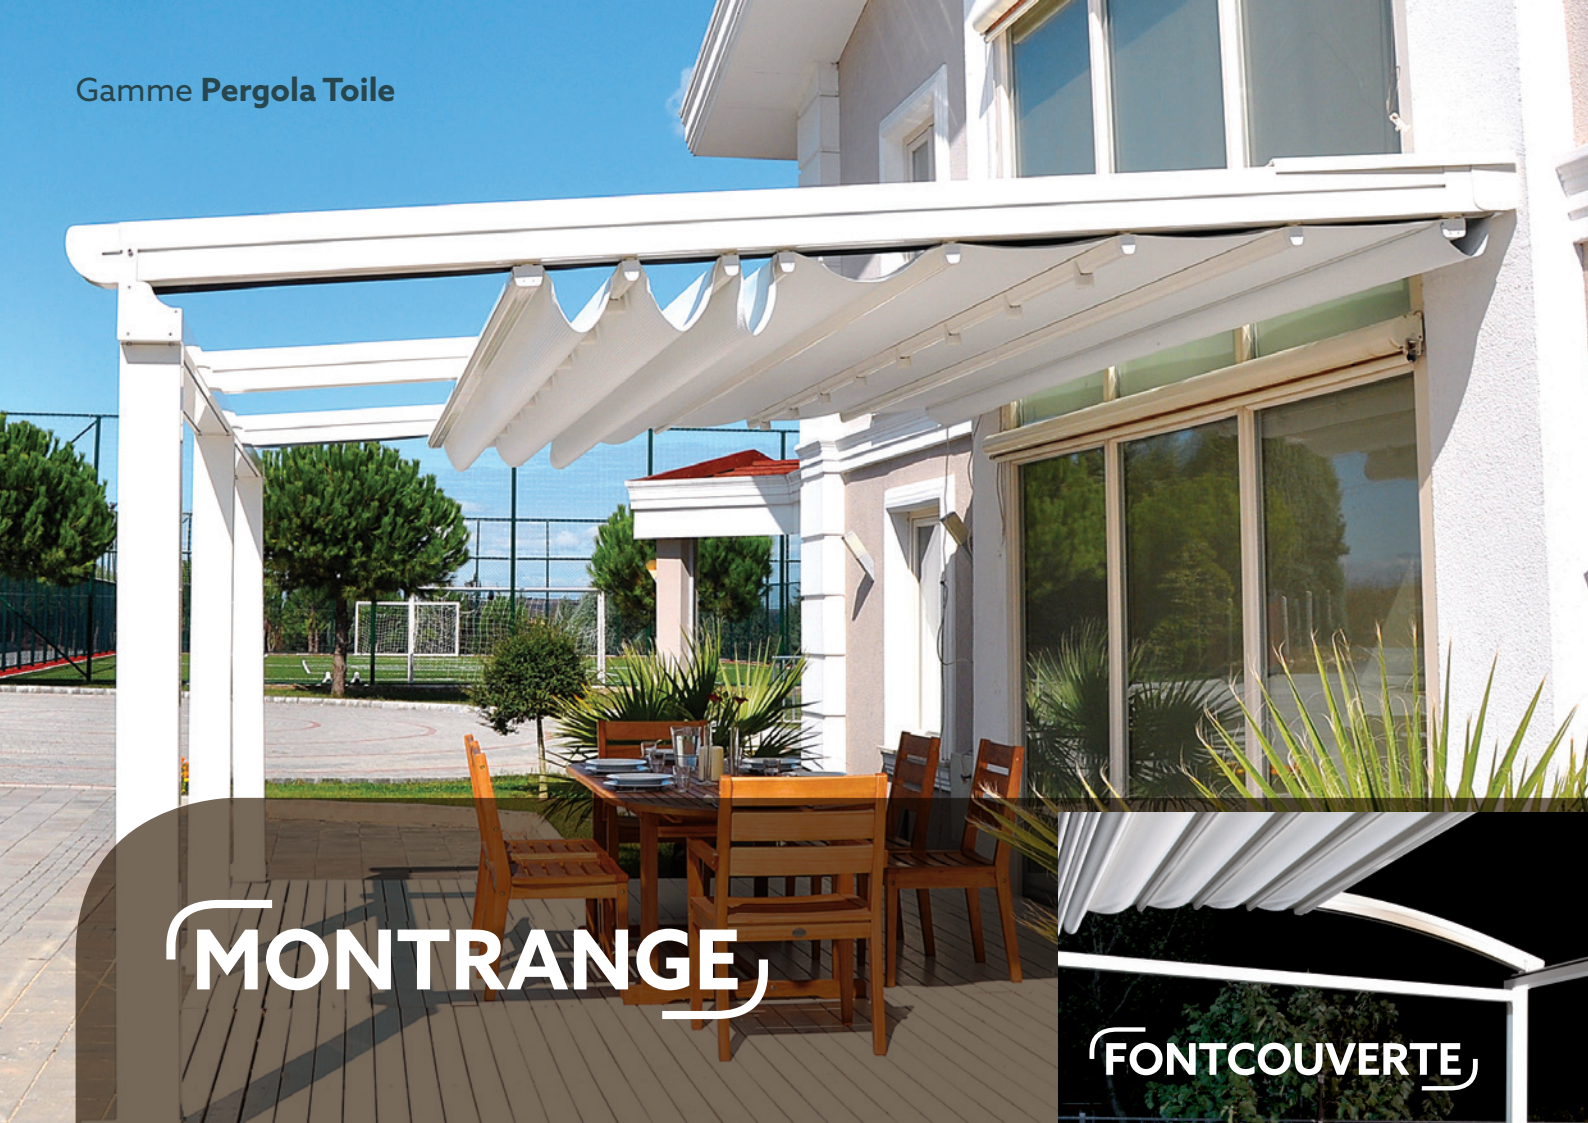

Gamme Pergola Toile

MONTRANGE

FONTCOUVERTE

Équipez-vous du meilleur de la protection solaire pour savourer chaque jour votre vie en plein air. Les pergolas Montrange et Fontcouverte vous offrent un écran élégant et modulable grâce à leur toile rétractable, pour vivre sur votre terrasse en toute saison.

Avec une largeur pouvant aller jusqu'à 13 mètres par 8 mètres d'avancée, la motorisation puissante des pergolas Coublanc, relayée par les courroies crantées, offre une tension parfaite de la toile.

Définissez la pergola qui vous ressemble grâce aux nombreuses options de la gamme. Coloris de la structure, choix de la toile, éclairage et système de chauffage permettent de rendre votre pergola unique.

Les joints d'étanchéité latéraux intégrés sur la toile et les rails guident les eaux de pluie vers une gouttière en aluminium extrudé, assurant une étanchéité remarquable à votre toiture. Les options de fermetures latérales et frontales, vitrées ou en toile, vous permettront d'en profiter tout au long de l'année.

Avec Coublanc, découvrez une nouvelle façon de vivre l'extérieur.

LES +

FIXATION MURALE
OU AUTOPORTANTE

• FERMETURES LATÉRALES
OU FRONTALES POSSIBLES

• PROTECTION DU SOLEIL,
DE LA PLUIE ET DU VENT

• COUVERTURE DE GRANDE
LARGEUR