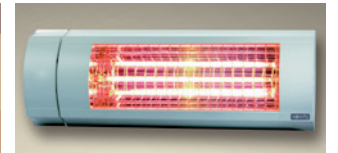

Coloris de la structure

Optez pour le coloris de votre choix avec un effet lisse ou texturé pour faire de votre pergola un objet de décoration à part entière.

Chauffage

Prolongez vos soirées même lorsque le temps se rafraîchit avec notre système de chauffage extérieur. Fixé au mur, ses 2 000 Watts réchaufferont les plus frileux.