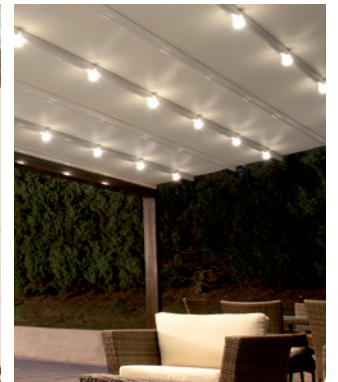

Éclairage

Bénéficiez d'un éclairage puissant direct, indirect ou sur les lames. Leur éclairage diffus apporte un plus grand confort et une économie d'énergie de près de 30%.

Automatismes

Coublanc a sélectionné pour vous les automatismes SOMFY. Reconnus pour leur fiabilité, ils sont garantis 5 ans et vous protègent contre le gel, le vent, la pluie et la neige.

Toiles

Les pergolas Coublanc sont équipées de toile PVC très résistantes, esthétiques et parfaitement étanches.

Coloris de la structure

Optez pour le coloris de votre choix avec un effet lisse ou texturé pour faire de votre pergola un objet de décoration à part entière.