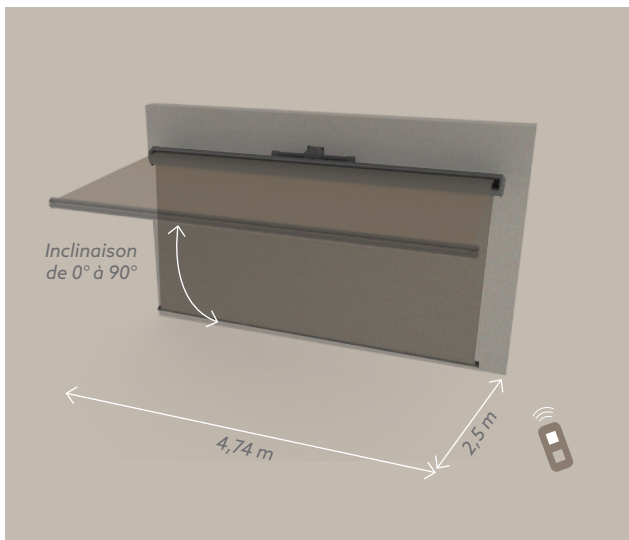

RÉSISTANCE AU VENT CLASSE 3 SELON LA NORME 13561

• VISSERIE INOX A4

• BRAS À CÂBLES GAÎNÉS LUBRIFIÉS

• TENSION DE BRAS ASSURÉE PAR 2 RESSORTS EN ACIER GALVANISÉ

• SILENCE DE MANŒUVRE GARANTI PAR DES BAGUES EN MATÉRIAU COMPOSITE AUTOLUBRIFIÉES