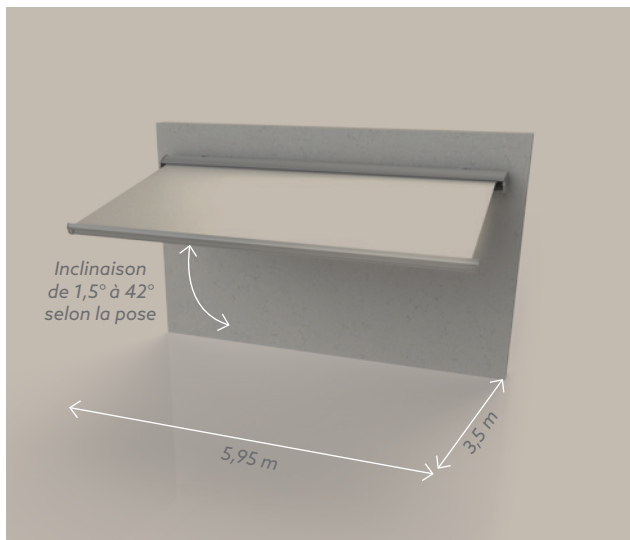

VISSERIE INOX A4

BRAS À SANGLE RUBONIUM®

TENSION DE BRAS ASSURÉE PAR 2 RESSORTS EN ACIER GALVANISÉ

SILENCE DE MANŒUVRE GARANTI PAR DES BAGUES EN MATÉRIAU COMPOSITE AUTOLUBRIFIÉES

5 ANS DE GARANTIE SUR LE PRODUIT

Pare-soleil

Enroulée à l'abri des intempéries dans la barre de charge en aluminium extrudé, cette toile verticale vous permettra d'optimiser l'ombre ou encore de masquer un vis-à-vis gênant.

Automatismes et capteur vent

Simplifiez-vous la vie !
Équipé de capteurs et motorisé, vous pourrez télécommander votre store ou le piloter par smartphone et tablette, grâce à la technologie Connexoon.

Toiles

Les stores Coublanc peuvent être équipés avec la majorité des toiles existantes. En acrylique, en PVC ou technique, choisissez votre toile en fonction de vos besoins.

Couleurs

Donnez à votre store la couleur qui embellira votre extérieur, en choisissant de fondre votre produit dans le paysage ou en créant un objet de décoration à part entière.

Chauffage

Prolongez vos soirées même lorsque le temps se rafraîchit avec notre système de chauffage extérieur. Fixé au mur, ses 2 000 Watts réchaufferont les plus frileux.

COUBLANC

L'extérieur se vit