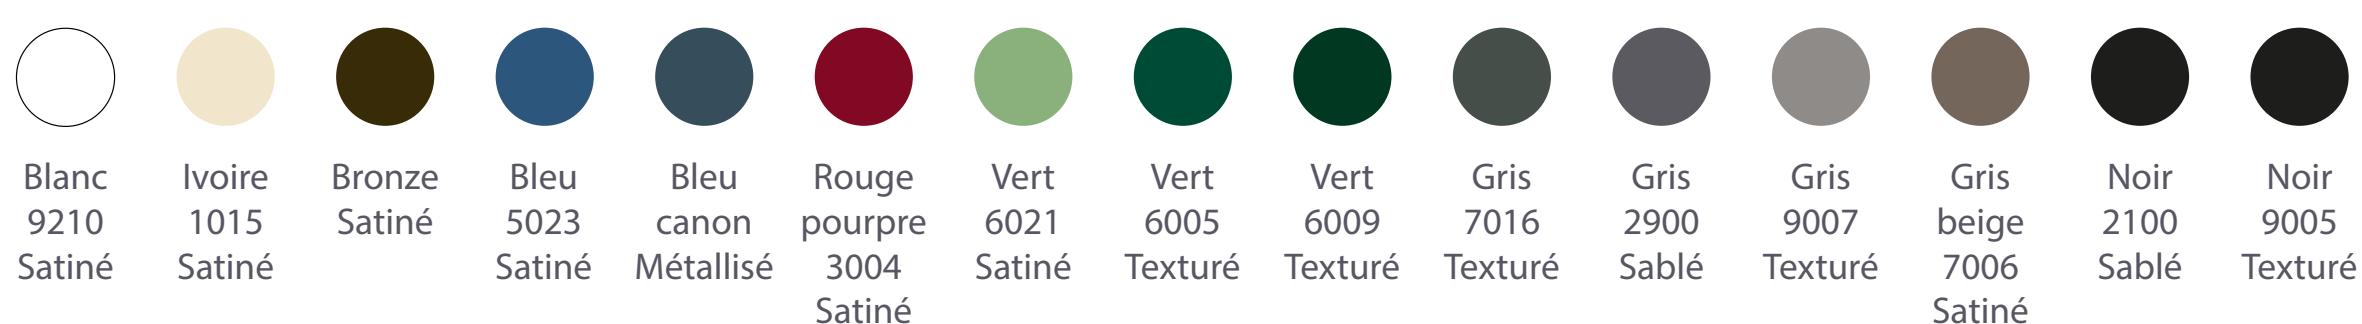

## Les matières

## Portails battants

## Nuancier de couleurs

Nuancier SIB standard 15 couleurs

Découvrez les nuanciers hors standard auprès de votre installateur.

Finitions, labels et garantie

\* L'ensemble des profilés aluminium est laqué avant assemblage. Le traitement de surface par thermolaquage bénéficie des labels qualité Qualicoat et Qualmarine offrant une tenue de laquage garantie 10 ans\*.