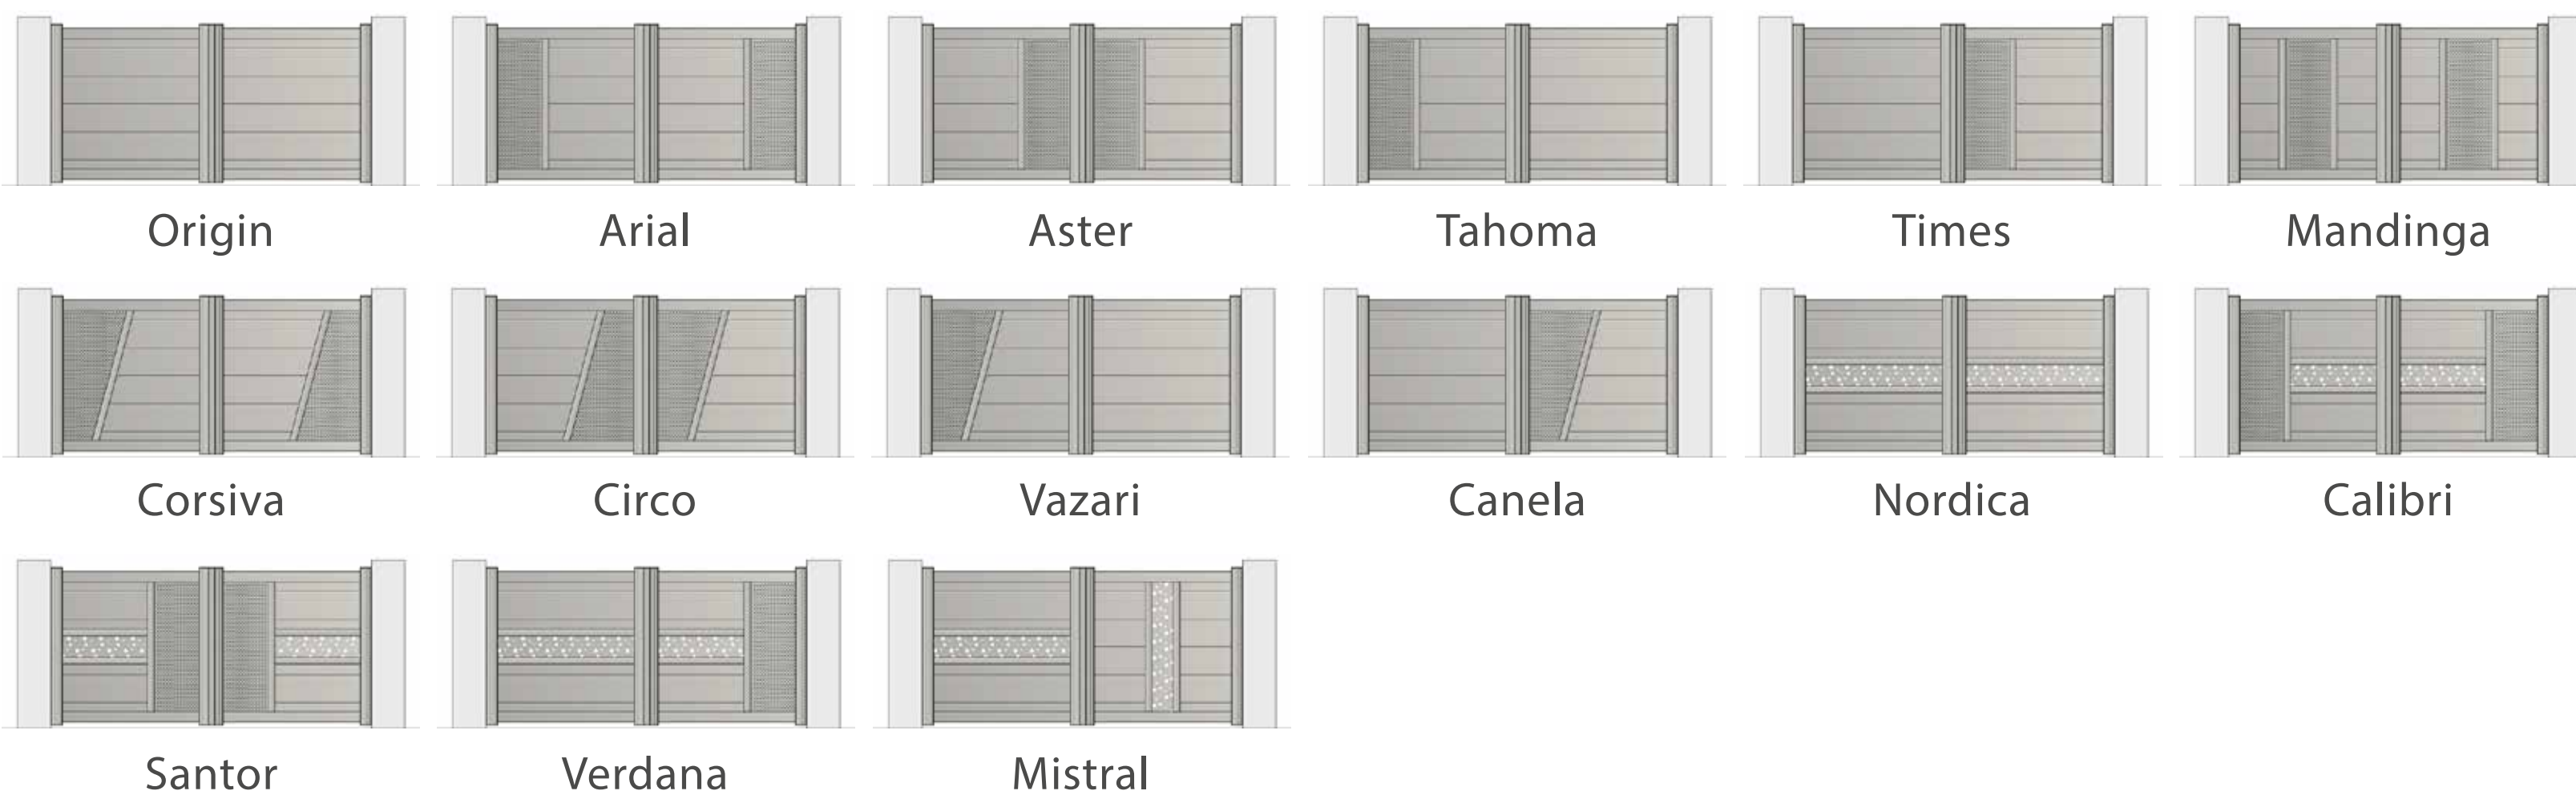

# Gamme Signature

Portails & clotûres

Composez, remplissez et votre portail est signé !

Choisissez votre structure et vos remplissages pour créer votre portail.

## La structure

## Portails coulissants

## Nuancier de couleurs

Nuancier SIB standard 15 couleurs

Découvrez les nuanciers hors standard auprès de votre installateur.

Finitions, labels et garantie

\* L'ensemble des profilés aluminium est laqué avant assemblage. Le traitement de surface par thermolaquage bénéficie des labels qualité Qualicoat et Qualmarine offrant une tenue de laquage garantie 10 ans\*.