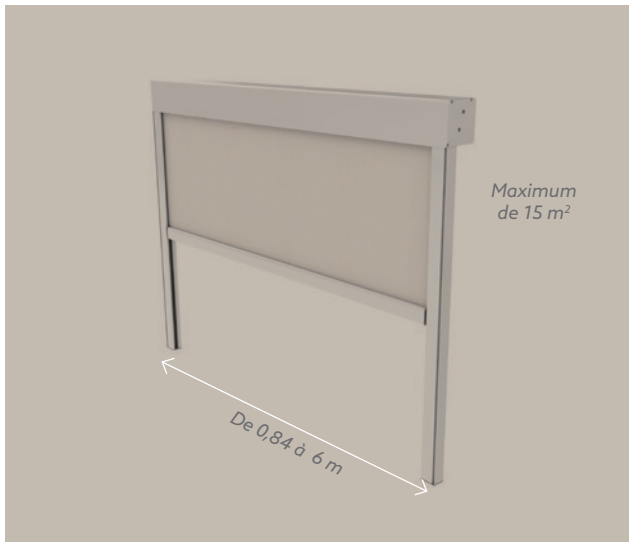

Couleurs

Donnez à votre store la couleur qui embellira votre extérieur, en choisissant de fondre votre produit dans le paysage ou en créant un objet de décoration à part entière.