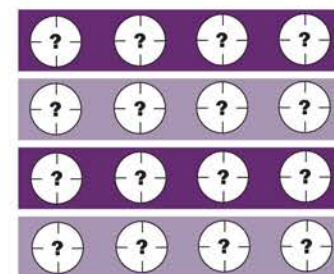

Mettez en valeur votre habitation

En choisissant une porte **Miami By Me**[®], vous créez une porte exclusive qui vous permet de distinguer et de valoriser votre habitation par son style unique et la qualité de ses finitions.

Traditionnel
Contemporain
Rustique
classique
Design

Composez votre porte de garage

1 Choisissez les 2 couleurs qui composeront votre porte parmi

+ de 256 coloris RAL

et

5 finitions bois

2 Répartissez les 2 couleurs sur chaque section

3 Choisissez le design de vos hublots (parmi + de 20 modèles)

4 Disposez vos hublots et choisissez leurs couleurs*

* Entourage des hublots uniquement

Découvrez notre simulateur 3D...

Pour configurer votre **Miami By Me®** et l'intégrer directement sur la photo de votre façade...